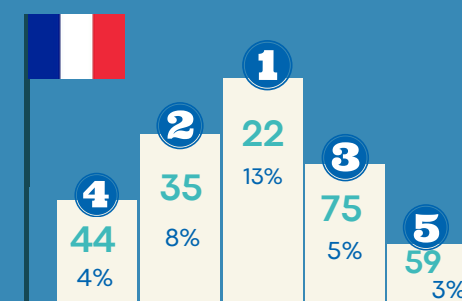

TABLEAU DE BORD MENSUEL

Avril 2024

DINAN - CAP FRÉHEL TOURISME

ACCUEIL

3 753
DEMANDES
-24%*

3 337
GUICHET
-25%*

279
TÉLÉPHONE
+11%*

108
MAIL - COURRIER
-27%*

29
TCHAT EN LIGNE
59 tchats en
2023

993
QR CODES SCANNÉS
-6%*

88%
DE FRANÇAIS

D'ÉTRANGERS

12%

Évolution du nombre de demandes

VENTES

Billetterie