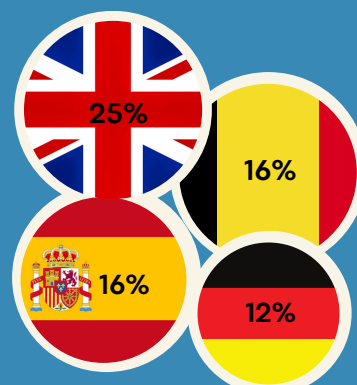

29
TCHAT EN LIGNE
59 tchats en
2023

993
QR CODES SCANNÉS
-6%*

88%
DE FRANÇAIS

D'ÉTRANGERS

12%

Évolution du nombre de demandes

VENTES

Billetterie