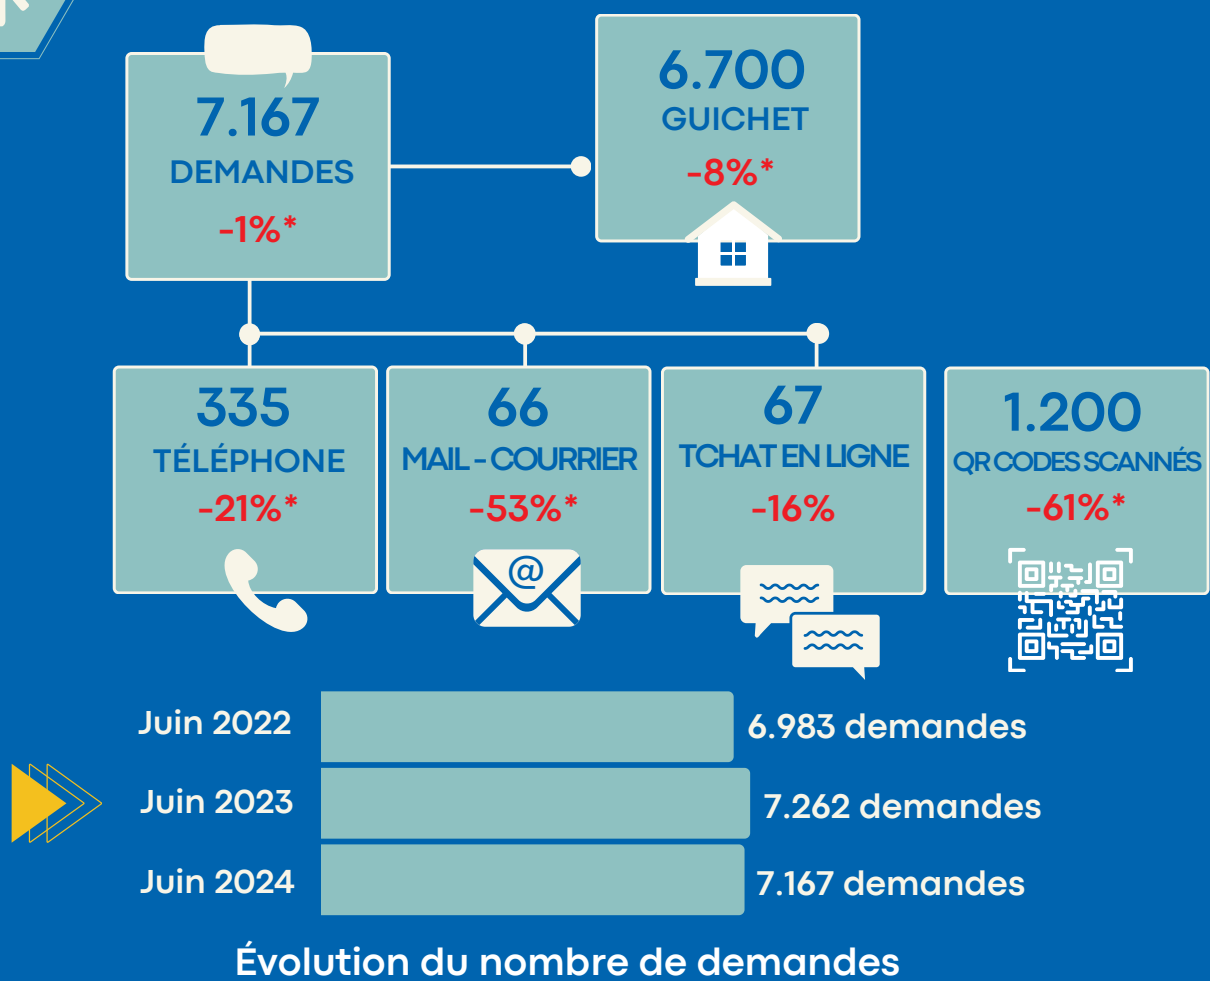

TABLEAU DE BORD MENSUEL

Juin 2024

DINAN - CAP FRÉHEL TOURISME

ACCUEIL

VENTES

RECEPTIF

QUALITÉ RSE

DIGITAL

www.dinan-capfrehel.com

[#mydinancapfrehel](https://www.instagram.com/mydinancapfrehel)

*Évolution par rapport à Juin 2023