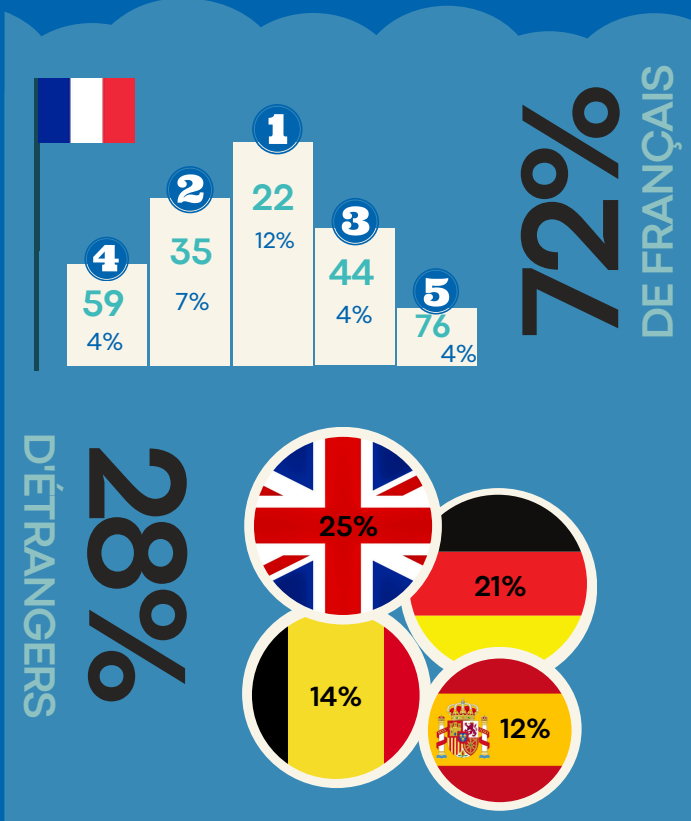

TABLEAU DE BORD MENSUEL

Juin 2024

DINAN - CAP FRÉHEL TOURISME

ACCUEIL

VENTES

RECEPTIF

QUALITÉ RSE

DIGITAL